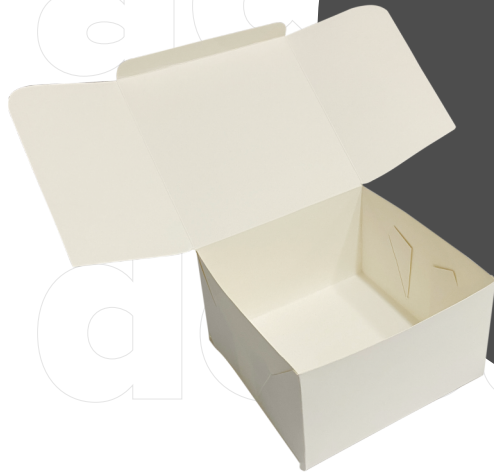

Empaque

Pastel JUMBO

Medidas:

30 x 30 x 10 cm

Pedido Mínimo 12 Cajas.

Globox
Cajas & Empaques Personalizados.

Catálogo 1.0

\$5.000
Unidad

Material

Propalclote

- Desayunos
- Sorpresas
- Ropa
- Meriendas
- Donas
- Juguetes

  @globoxcep

Más info: 305 326 4717

Empaque

Pastel Pequeño

Medidas:

17 x 17 x 10 cm

Pedido Mínimo 12 Cajas.

\$2.800
Unidad

Material

● Maule Blanco

- Pasteles
- Galletas
- Desayunos
- Meriendas
- Postres
- Donas

Empaque

Flores con ventana